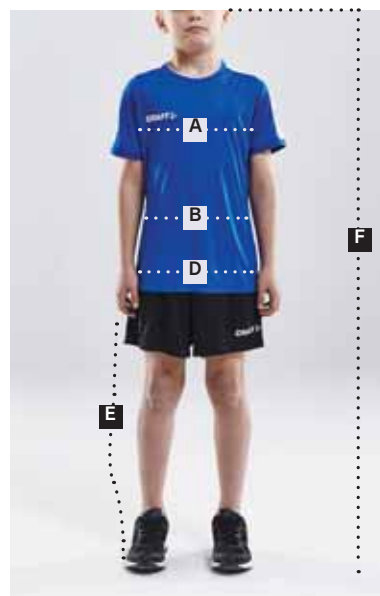

# Størrelses- & måleguide

Benyt skemaet herunder til at bestemme din forventede størrelse. Hvis du er på grænsen mellem to størrelser, så bestil den mindre størrelse for en mere tætsiddende pasform eller den større størrelse for en mere løs pasform. Hvis dine mål for bryst og talje svarer til to forskellige størrelser, så bestil den størrelse der angiver dit brystmål.

## Sådan måler du dig selv

HERRE

DAME

JUNIOR

### A. BRYST

Mål det bredeste sted rundt om brystet med et målebånd (under armene).

### B. TALJE

Mål rundt om taljen med et målebånd, når du står naturligt.